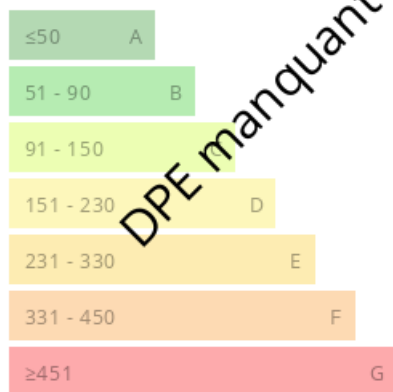

Consommations énergétiques

Logement économe

Logement énergivore (kWh/m².an)

Émission de gaz à effet de serre

Faible émission de GES

Forte émission de GES (kg CO2/m².an)