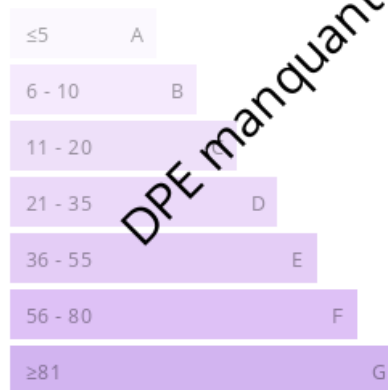

Émission de gaz à effet de serre

Faible émission de GES

Forte émission de GES (kg CO₂/m².an)