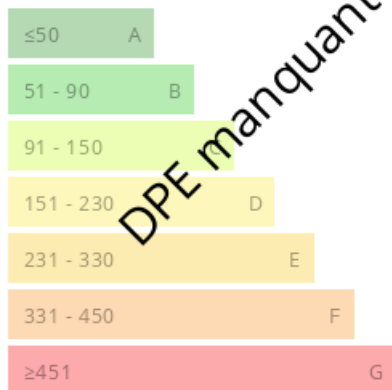

Consommations énergétiques

Logement économe

Logement énergivore (kWh/m².an)