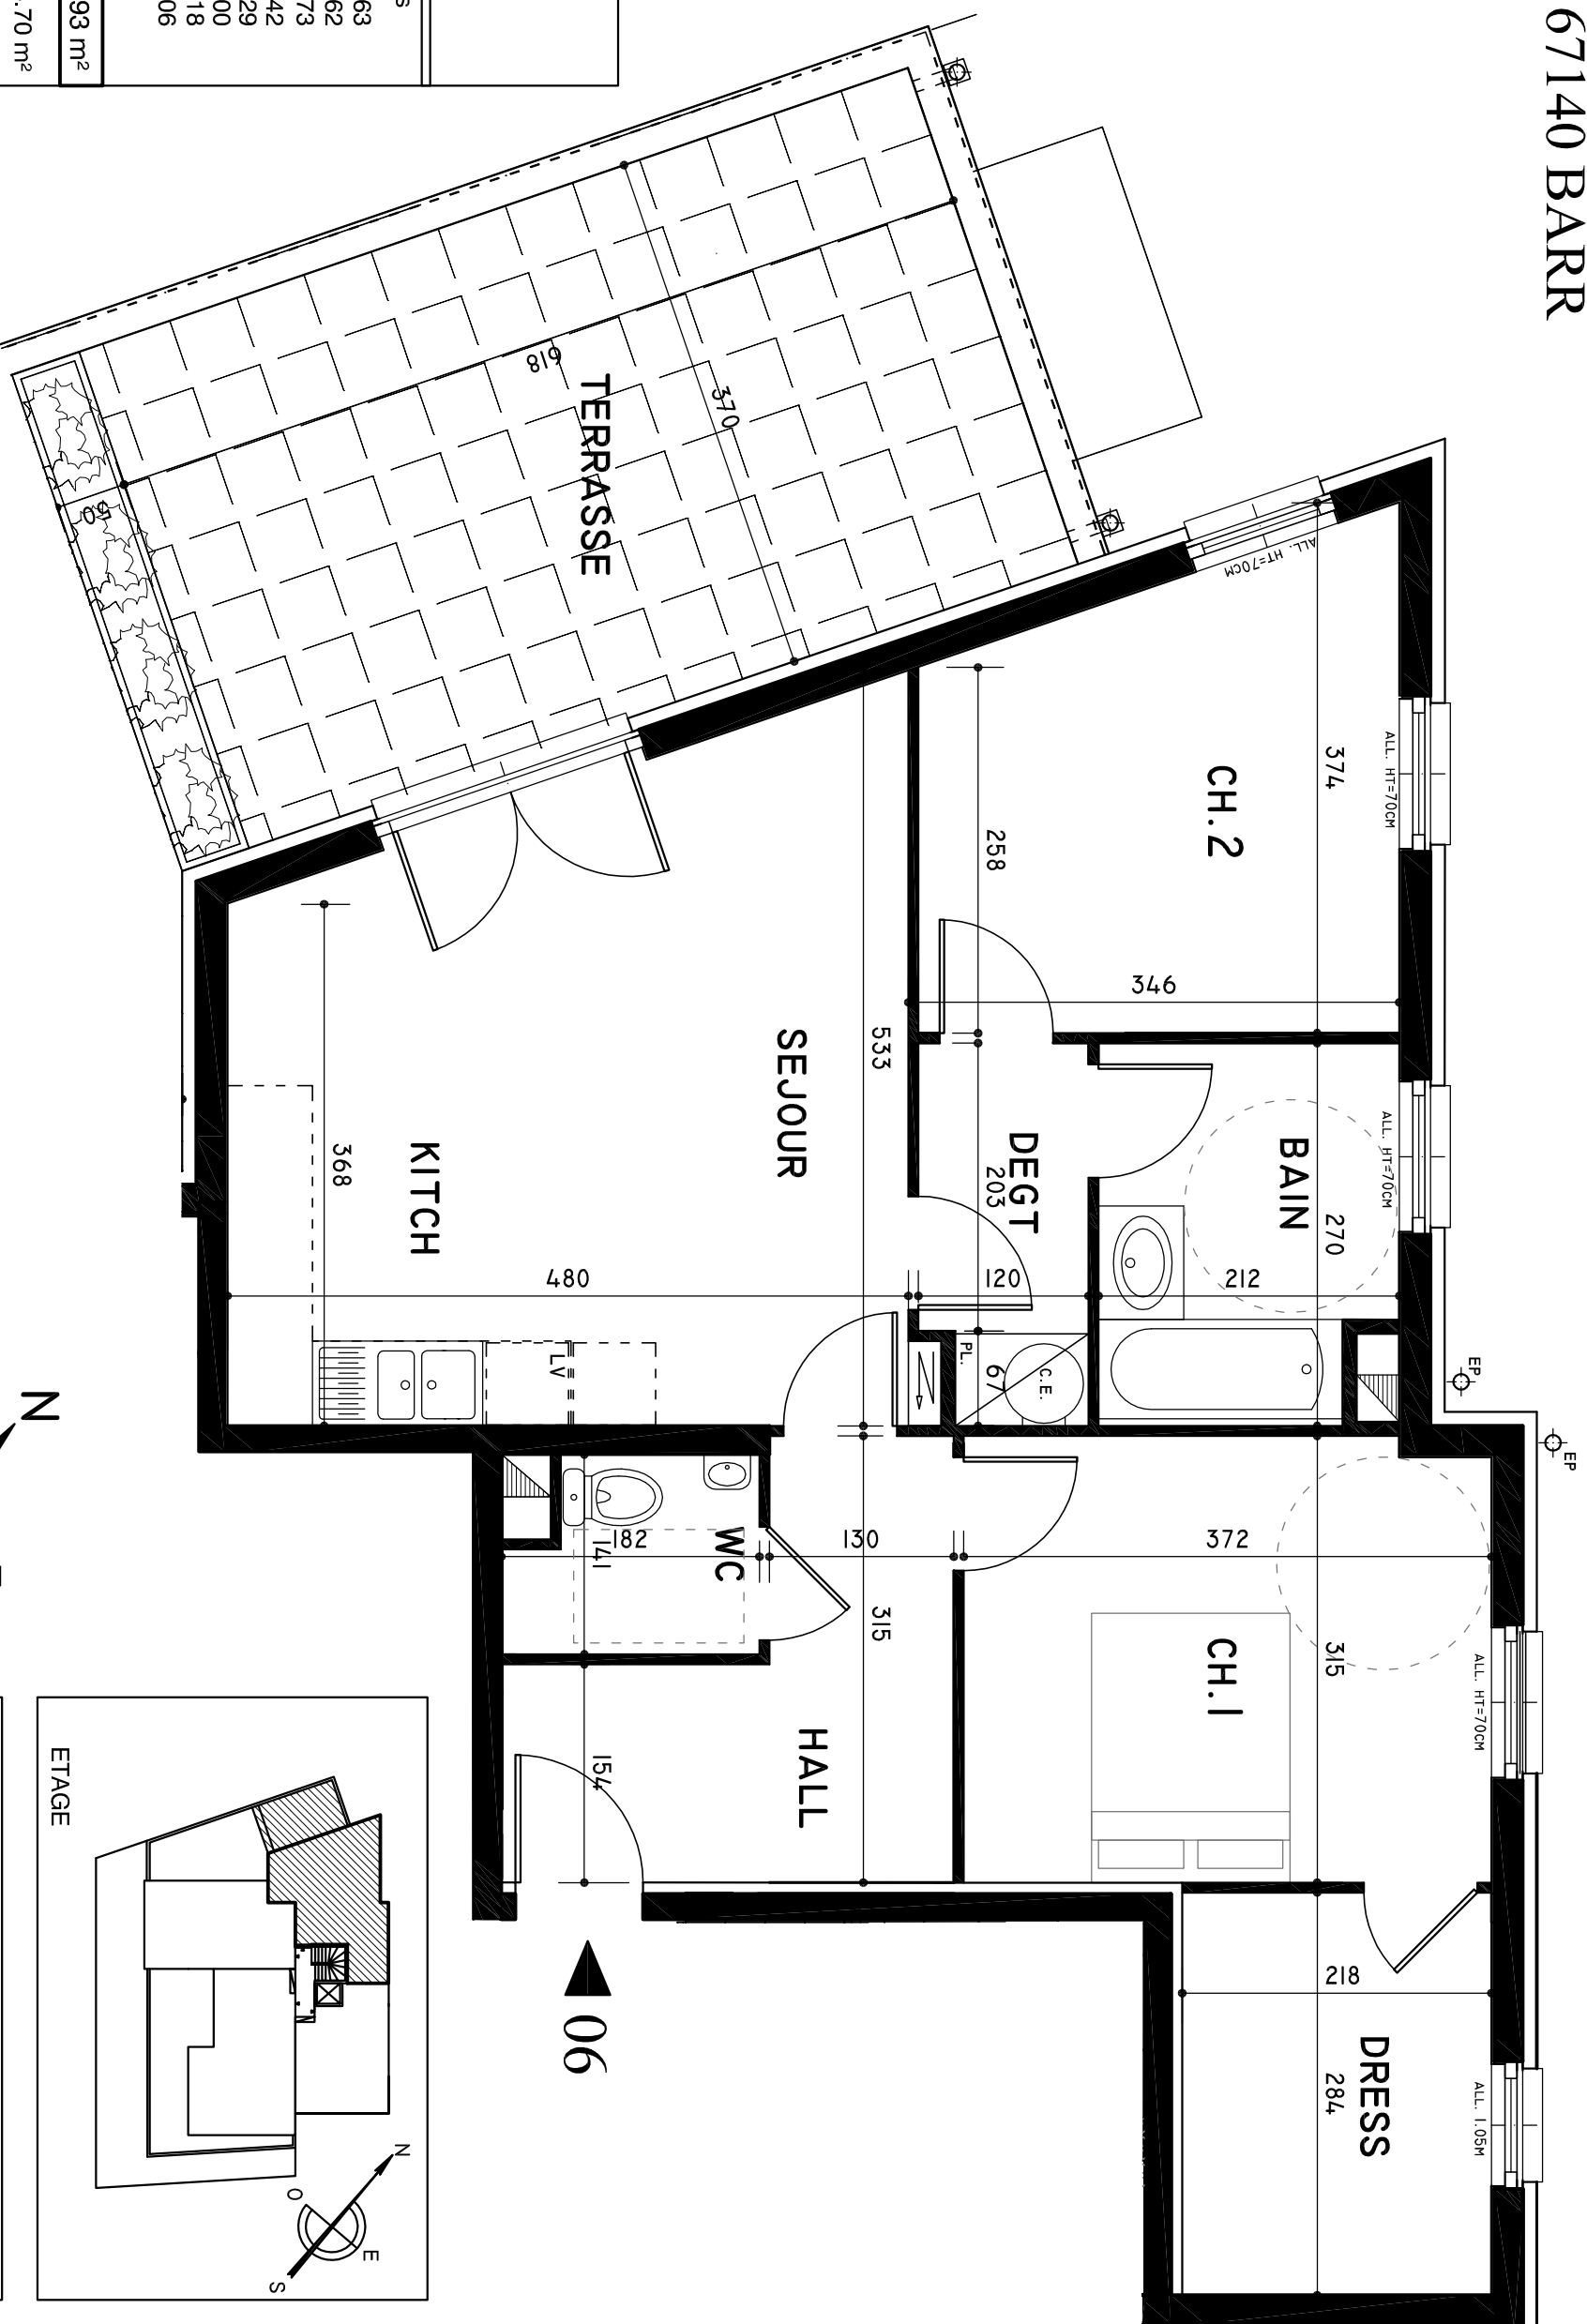

LE DOMAINE DE BACCHUS

Rue de l'Hopital / Quai de l'Abattoir
67140 BARR

Appartement N° 06		
ETAGE		
Type : 3 pièces		
	Habituables	Utilies
Sejour/Kitch.	: 21.63	: 21.63
Chambre 1	: 11.62	: 11.62
Chambre 2	: 10.73	: 10.73
Bain	: 5.42	: 5.42
Wc	: 2.29	: 2.29
Hall	: 7.00	: 7.00
Dressing	: 6.18	: 6.18
Degagement	: 3.06	: 3.06
TOTAL	: 67.93 m²	: 67.93 m²
Terrasse		: 24.70 m²

TFP IMMOBILIER
10A, allée de l'Europe - ZA du Muckental
67140 BARR

Echelle : 1/50
Date 30.09.2010
Ce plan de vente Issu du permis de construire
pourra recevoir des adaptations lors de la réalisation.