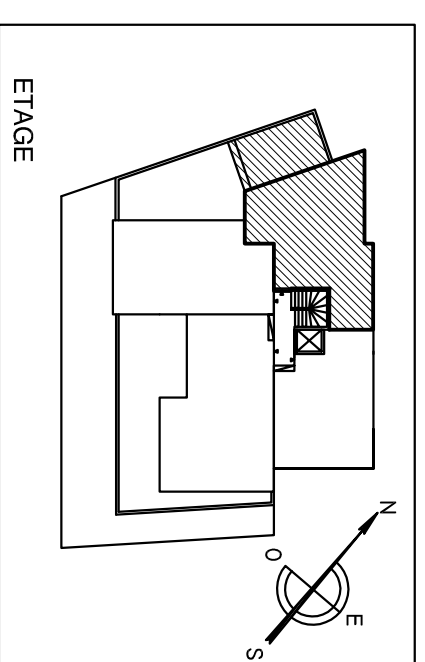

LE DOMAINE DE BACCHUS

Rue de l'Hopital / Quai de l'Abattoir
67140 BARR

Appartement N° 06		
ETAGE		
Type : 3 pièces		
	Habituables	Utilies
Sejour/Kitch.	: 21.63	: 21.63
Chambre 1	: 11.62	: 11.62
Chambre 2	: 10.73	: 10.73
Bain	: 5.42	: 5.42
Wc	: 2.29	: 2.29
Hall	: 7.00	: 7.00
Dressing	: 6.18	: 6.18
Degagement	: 3.06	: 3.06
TOTAL	: 67.93 m²	: 67.93 m²
Terrasse		: 24.70 m²

TFP IMMOBILIER
10A, allée de l'Europe - ZA du Muckental
67140 BARR

Echelle : 1/50
Date 30.09.2010
Ce plan de vente Issu du permis de construire
pourra recevoir des adaptations lors de la réalisation.